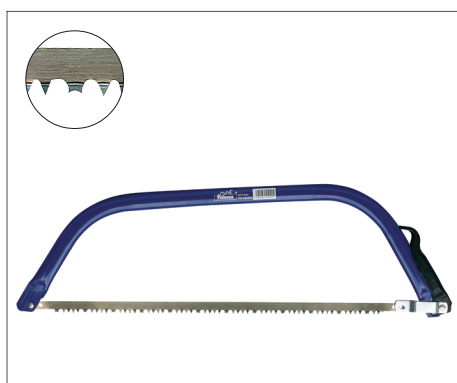

### 22 5254 Oblouková pila

- » univerzální oblouková pila pro řezání suchého i syrového dřeva
- » vyměnitelný list s hoblovacím ozubením 22 5244.1
- » kalené hroty zubů s prodlouženou životností

L (mm)	V (mm)	ks	m (kg)
533	190	12	0,63
610	215	12	0,72
760	230	12	0,85
800	240	12	0,90
914	250	12	0,99